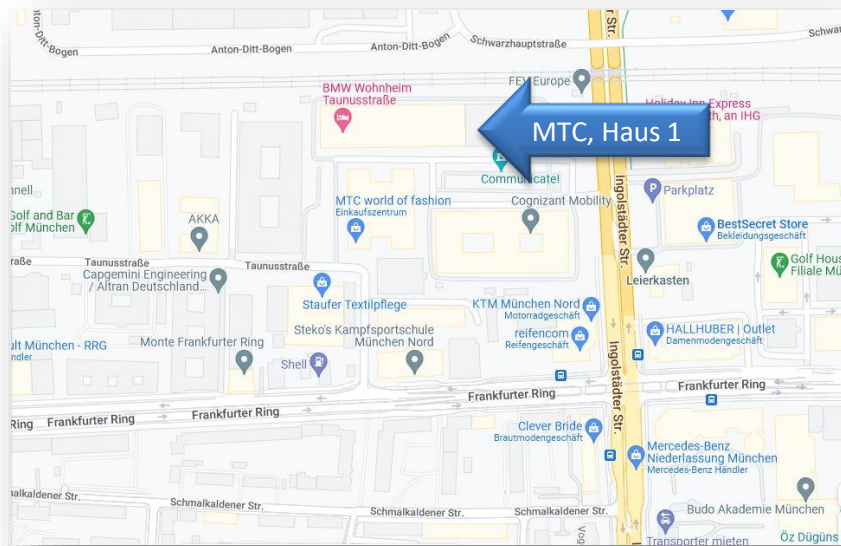

SUPREME

LOCATIONS

Adresse für das Navigationsgerät:

MTC WORLD OF FASHION
HAUS 1
TAUNUSSTR. 45
80807 MÜNCHEN
GERMANY